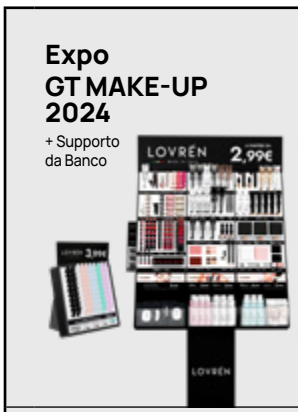

Expo GT MAKE-UP 2024

+ Supporto da Banco