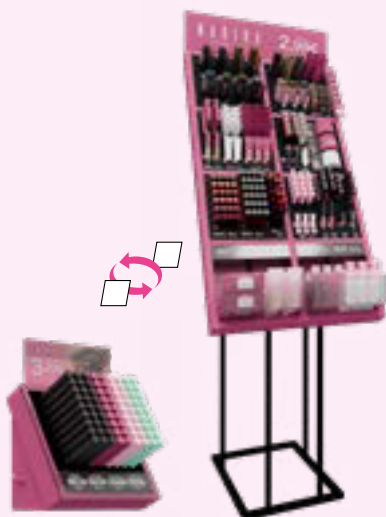

General Seller

NKESPOT25 + NKCOUVETTE01

General Seller

EXPO DA TERRA

- Struttura
- 7 Couvette (versione 2025)
- 2 Boule (versione 2025)
- Supporto da Banco
- Supporto temperino

MISURE 57x72 cm - h 175 cm

COMPOSIZIONE FISSA: